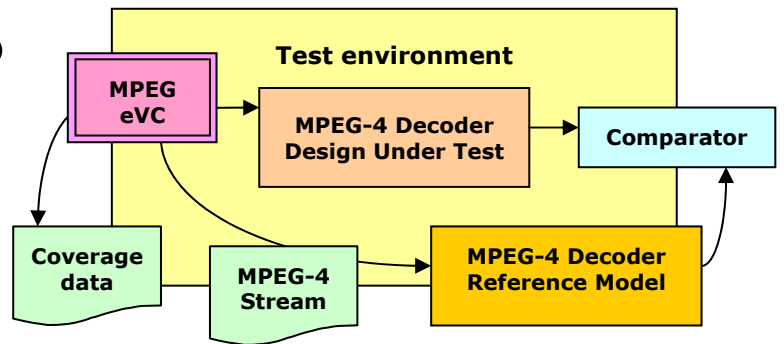

MPEG-4 Visual Verification IP

～ Stream Generator for Functional Verification Automation ～
 検証環境構築をサポートします

- ◆ **Advanced Simple Profile** に準拠したストリームを自在に生成します
 - ◇ ISO/IEC 14496-2:2001/Amd.2:2002(E)
 - ◇ **Simple Profile** にも完全対応
- ◆ 優れた「**Verification**」環境構築を提供します
 - ◇ きちんと「**検証**」された IP ですか？
 - ◇ 検証とは「**Verification**」のこと、「**Simulation**」ではありません。
 - ◇ 構築されたテストベンチ、「**Verifiable**」ですか？
 - ◇ **カバレッジ解析**が容易です

- ◆ バグを探しに
 - ◇ 「**Simulation**」でバグが発見されるのを待っているのですか？
 - ◇ プログラムブルな生成ストリームでバグを早く検出しましょう。

※ MPEG-4 visual Verification IP は 米 Verisity 社製 Specman_Elite 上で動作します。