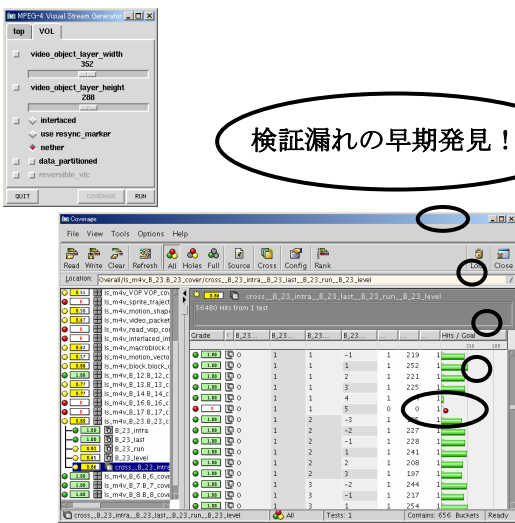

MPEG-4 Visual Verification IP

～ Stream Generator for Functional Verification Automation ～
 検証環境構築をサポートします

- ◆ **Advanced Simple Profile** に準拠したストリームを自在に生成します
 - ◇ ISO/IEC 14496-2:2001/Amd.2:2002(E)
 - ◇ **Simple Profile** にも完全対応
- ◆ 優れた「**Verification**」環境構築を提供します
 - ◇ きちんと「**検証**」された IP ですか？
 - ◇ 検証とは「**Verification**」のこと、「**Simulation**」ではありません。
 - ◇ 構築されたテストベンチ、「**Verifiable**」ですか？
 - ◇ **カバレッジ解析**が容易です

- ◆ バグを探しに
 - ◇ 「**Simulation**」でバグが発見されるのを待っているのですか？
 - ◇ プログラムブルな生成ストリームでバグを早く検出しましょう。

※ MPEG-4 visual Verification IP は 米 Verisity 社製 Specman_Elite 上で動作します。