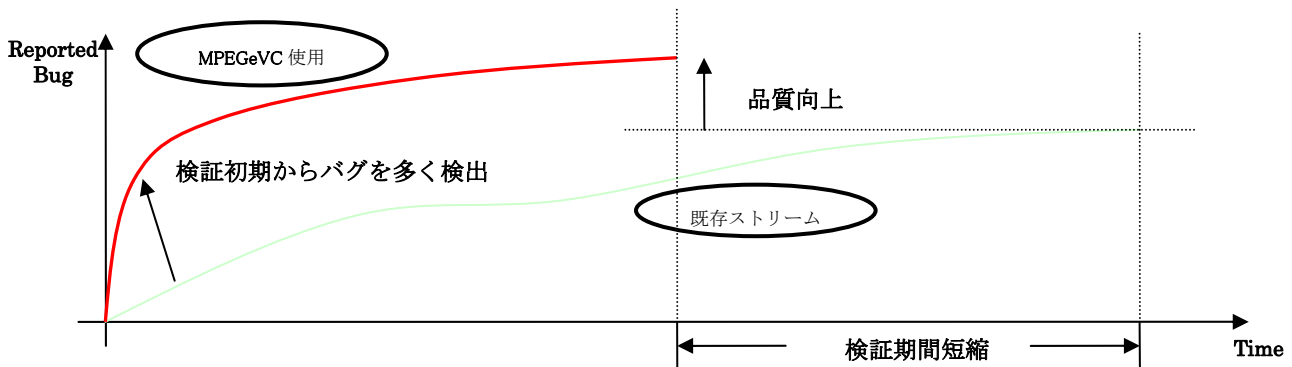

MPEG-4 Visual Verification IP

～ Stream Generator for Functional Verification Automation ～
 検証環境構築をサポートします

- ◆ **Advanced Simple Profile** に準拠したストリームを自在に生成します
 - ◇ ISO/IEC 14496-2:2001/Amd.2:2002(E)
 - ◇ **Simple Profile** にも完全対応
- ◆ 優れた「**Verification**」環境構築を提供します
 - ◇ きちんと「**検証**」された IP ですか？
 - ◇ 検証とは「**Verification**」のこと、「**Simulation**」ではありません。
 - ◇ 構築されたテストベンチ、「**Verifiable**」ですか？
 - ◇ **カバレッジ解析**が容易です

- ◆ バグを探しに
 - ◇ 「**Simulation**」でバグが発見されるのを待っているのですか？
 - ◇ プログラムブルな生成ストリームでバグを早く検出しましょう。

※ MPEG-4 visual Verification IP は 米 Verisity 社製 Specman_Elite 上で動作します。