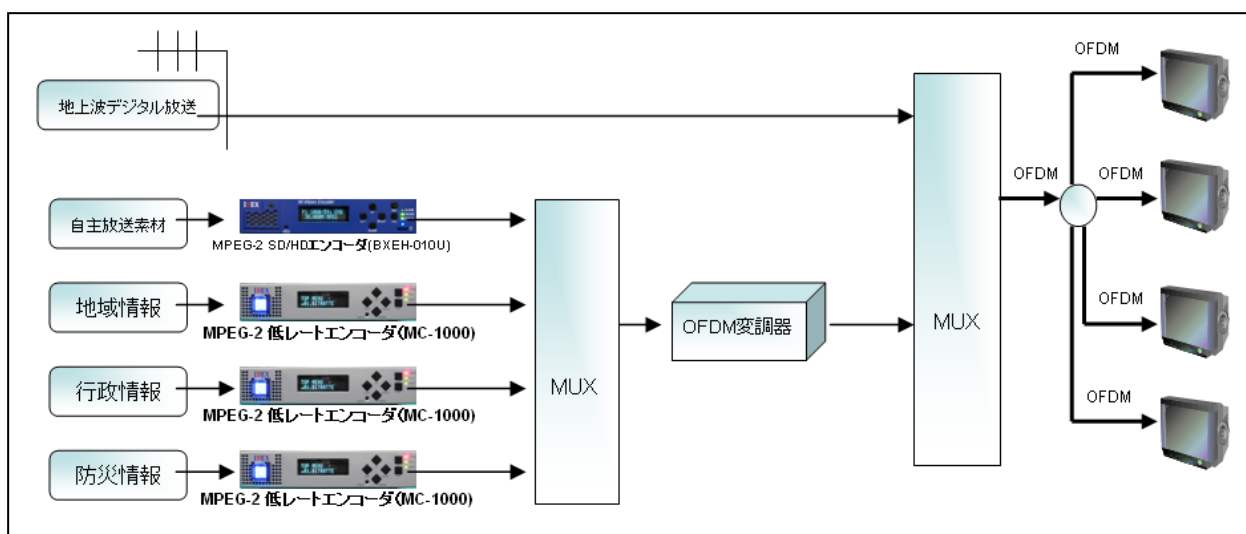

---

アイベックステクノロジー株式会社 営業部  
〒215-0034 神奈川県川崎市麻生区南黒川 10-1  
TEL 044-981-3451 FAX 044-981-3465  
ホームページアドレス <http://www.ibextech.jp/>

図. MC-1000 運用事例

\*1 : MPEG-2

映像データの圧縮方式の一つで、MPEG 規格の一部。DVD-Video や地上デジタル放送などのデジタルテレビなどで利用されている。

\*2 : QAM/OFDM 変調器

デジタル放送システム設備のうちスタジオ側又は送信所側に設置され、エンコードされた TS 信号をテレビ信号に変換する装置。

◆アイベックステクノロジーについて

- ・会社名：アイベックステクノロジー株式会社  
(旧社名：株式会社 LSI システムズ 平成 16 年 (2004 年) 10 月に社名変更致しました)
- ・代表者：代表取締役 宮内 榮三
- ・所在地：〒215-0034 神奈川県川崎市麻生区南黒川 10-1
- ・設立：昭和 60 年 (1985 年) 1 月
- ・URL : <http://www.ibextech.jp/>
- ・会社概要：